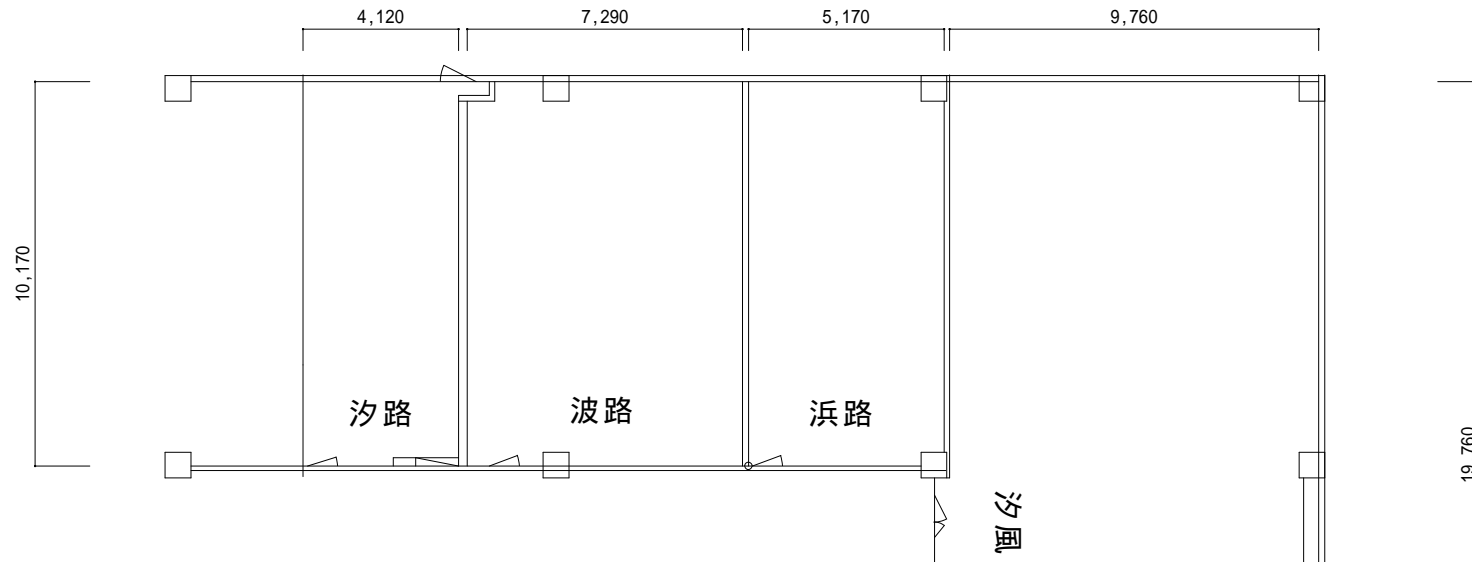

ランド：ダンスホール、会議室平面図

各部屋共に天井高は低い所で2,470mm高い所で2930mmです