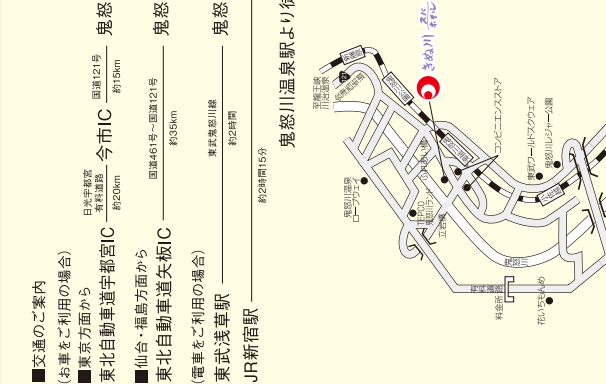

お申し込み・お問い合わせは
栃木県日光市鬼怒川温泉 鬼怒川温泉
〒321-2622 日光市鬼怒川温泉大町1400
TEL:0286-77-2611(代) FAX:0286-77-2676
日光市 三日月ビル 1F

鬼怒川温泉 龍宮亭
〒292-0006 千葉県津田市津田東(金田海岸)
TEL:0438-41-8111

鬼怒川温泉 龍宮亭
〒292-0006 千葉県津田市津田東(金田海岸)
TEL:0438-41-8111